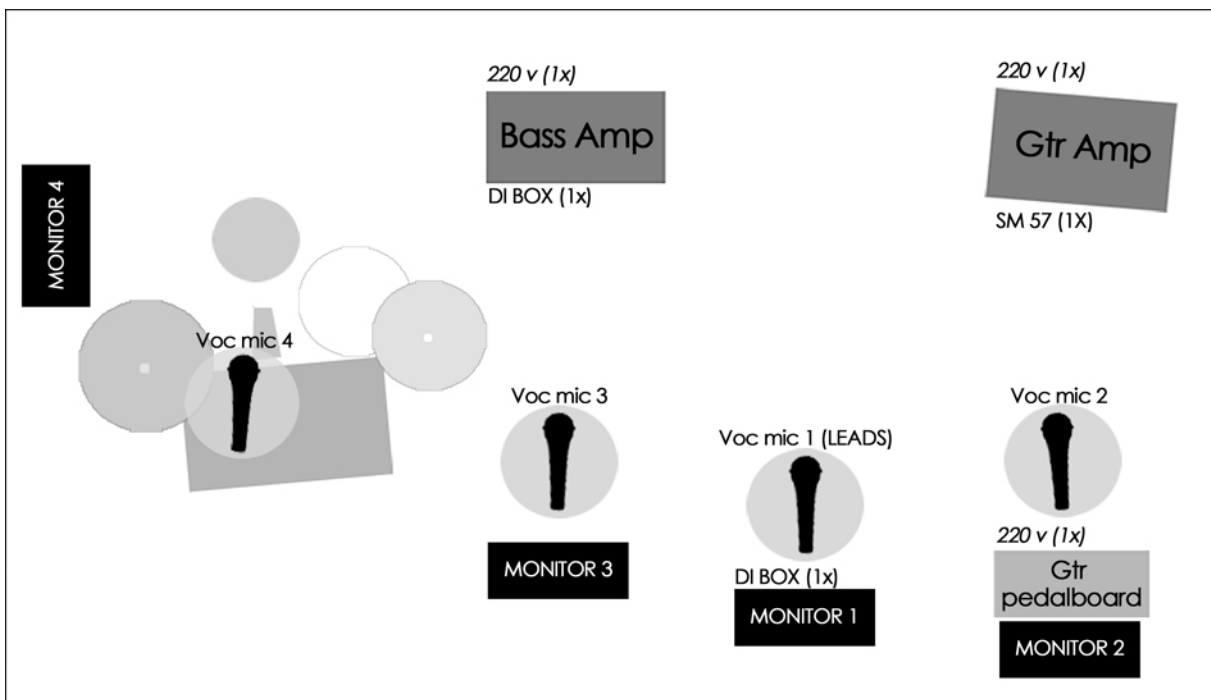

De Ministers

Stageplan

Bezetting:

Tim Driessen – Lead voc. & acc gtr
Joop Leemans – Back voc. & acc gtr & electr gtr
Walter Wilhelm – Back voc. & acc. Bas
Chris van der Meer – Drums & back voc.

Gewenste microfoons:

Lead voc.: 1 x Shure sm 58 beta
Back voc.: 3 x Shure sm 58
Git. Amp.: 1 x Shure sm 57
Bas. Amp: (in principe 1x XLR naar DI Box) indien aanwezig aangevuld met MD 421 (1x)
Ak. gr.: (in principe 1x JACK naar DI Box) Indien aanwezig aangevuld met E 914 (1x)
Bass drum: 1 x AKG D 112
Snare: Shure sm 57
HiHat: AKG C451
Overheads: Condensator

(4x monitoren, 4x zang, 2x DI box, 3x stroompunt)

Voor meer info:

Tim Driessen: 06-29191336
Walter Wilhelm: 06-14199130
Joop Leemans: 06-12241248
info@deministers.nl
www.deministers.nl

Technische Rider

| Kanaal | Omschrijving | In/Out/Mic | Dynamics |
|--------|--------------------|---------------|------------|
| 1 | Kick | AKG D 112 | Gate |
| 2 | Snare | Shure SM 57 | Gate |
| 3 | HiHat | AKG C451 | |
| 4 | Overhead L | Condensator | |
| 5 | Overhead R | Condensator | |
| 6 | Basgitaar | DI | Compressor |
| 7 | Akoestische gitaar | DI | Compressor |
| 8 | Elektrische gitaar | Shure SM 57 | |
| 9 | Voc mic 1 LEADS | Shure 58 Beta | |
| 10 | Voc mic 2 | Shure 58 | |
| 11 | Voc mic 3 | Shure 58 | |
| 12 | Voc mic 4 | Shure 58 | |

Monitormix

- Monitor 1 (Vocal Leads & ak gtr):** Voc. Leads
Voc. Back
Akoestische gtr
Kick
Bas
Electrische gtr
- Monitor 2 (Vocal Back & El gtr):** Voc. Leads/Back
Electrische gtr
Kick
Bas
Akoestische gtr
- Monitor 3 (Bas & Vocal Back):** Voc. Leads/Back
Bas
Kick
Akoestische gtr
Electrische gtr
- Monitor 4 (Drums & Vocal Back):** Voc. Leads/back
Akoestische gtr
Bas